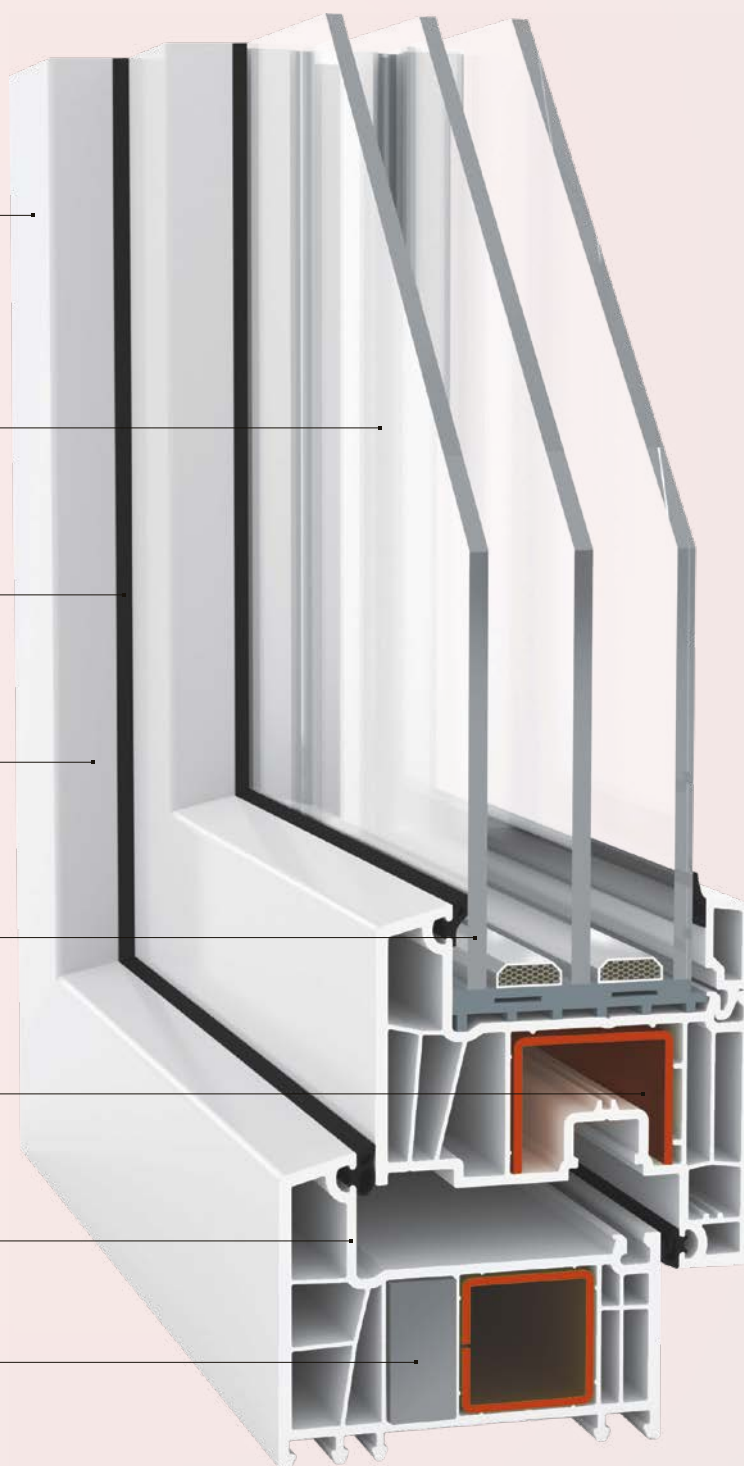

Charakterystyka systemu BB-Line 82

- System 6-komorowy o szerokości zabudowy 81 mm

- Możliwość zastosowania wielu rodzajów pakietów szybowych o grubości od 23 mm do 54,8 mm

- Uszczelki w kolorze szarym lub czarnym

- Szeroka gama folii dekoracyjnych

- W systemie możliwe jest zastosowanie technologii wklejanych szyb, co umożliwia stworzenie ponadgabarytowych konstrukcji

- Poszerzone komory wzmocnień zwiększające sztywność okien i pozwalające na wykonanie wszystkich prawidłowo zaprojektowanych konstrukcji

- W ofercie cztery kolory rdzenia: biały, karmel, ciemny brąz i antracyt

- Możliwość zastosowania wkładki styropianowej